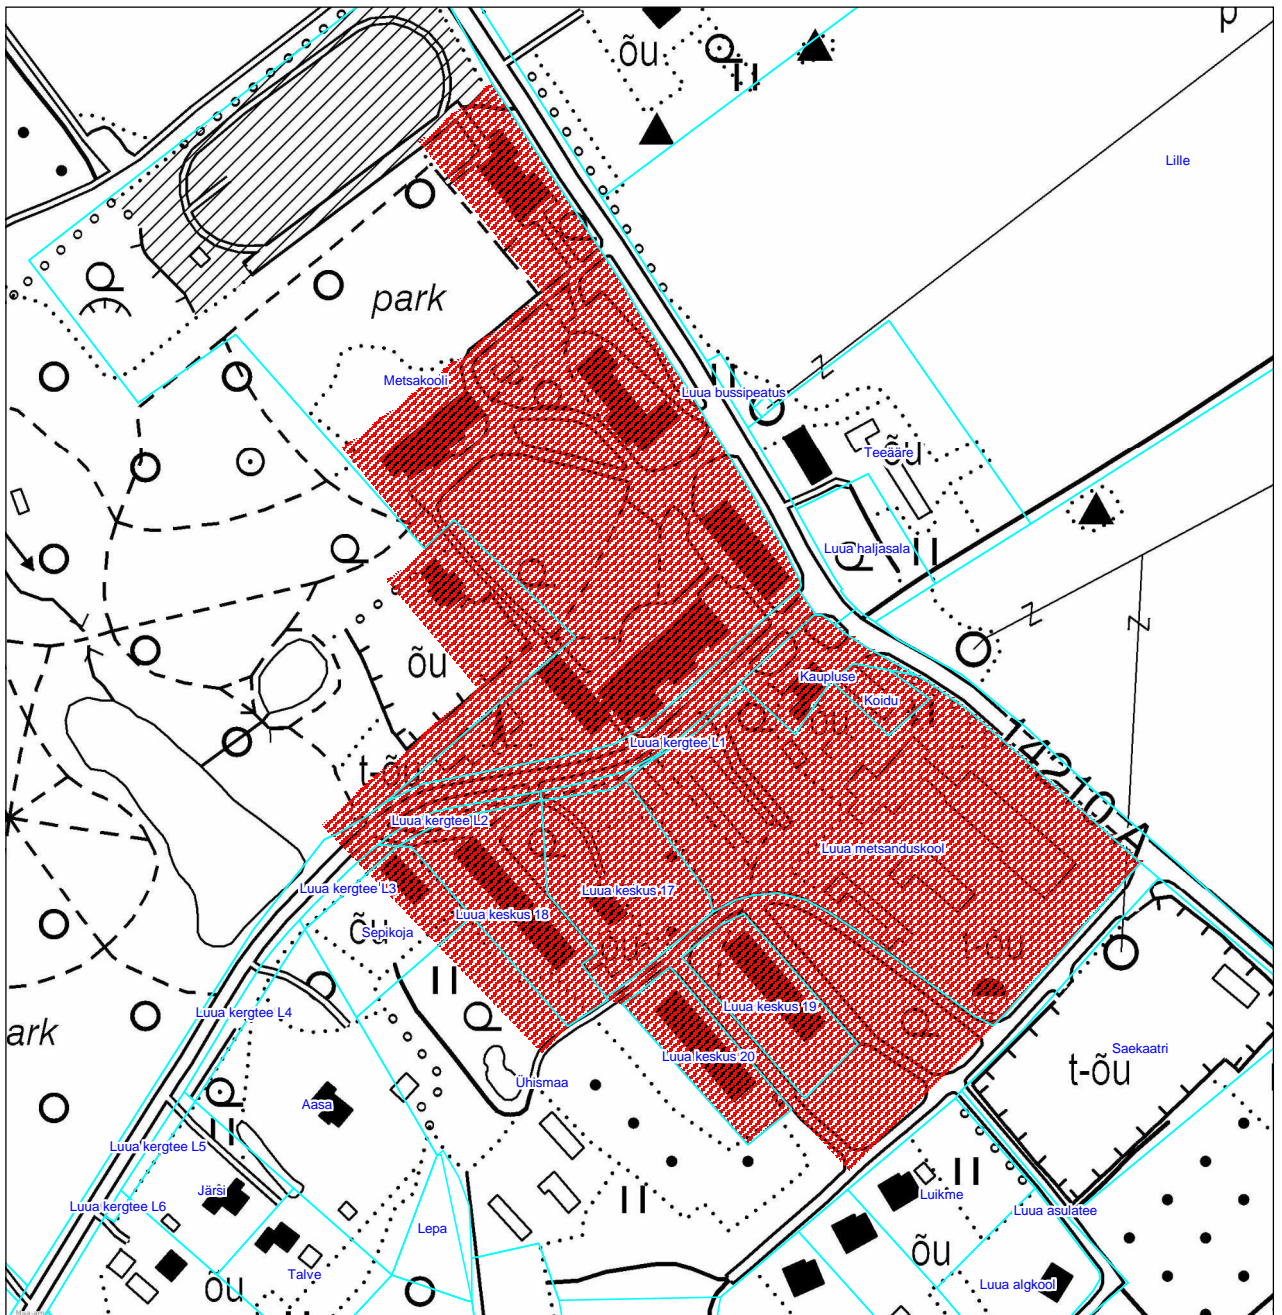

Kaugküttepiirkond Luua külas
Mõõtkava 1:3500

-  Kaugküttepiirkond
-  Katastriüksuse piir

Aluskaart: Maa-amet,
Põhikaart 1:10000

Toomas Tuula
Vallavolikogu esimees